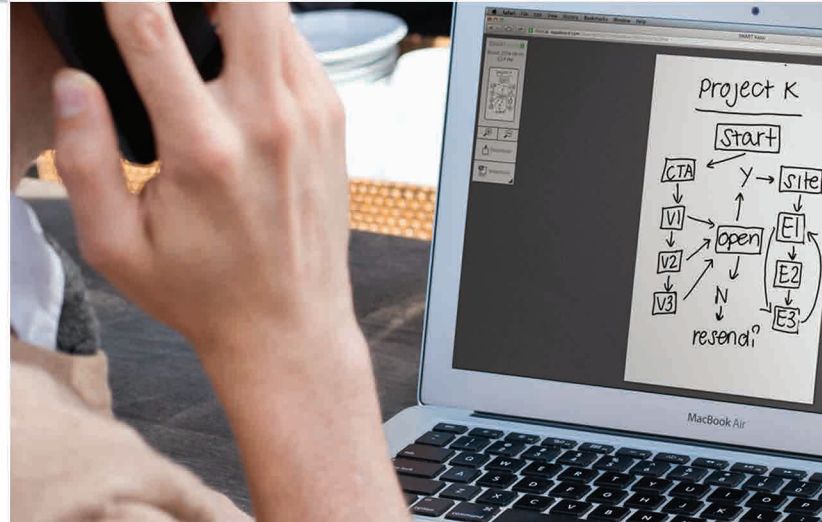

Skriv idéer och anteckningar

Spara direkt på din enhet

Dela innehåll i realtid på distans

Återupptäck whiteboarden digitalt

SMART kapp 

Skriv på tavlan med en vanlig whiteboardpenna.

Spara ditt arbete på din mobila enhet och dela det efter mötet.

Bjud in deltagare på distans som kan följa det som händer på den gemensamma ytan i realtid.

Kom igång direkt

Använd medföljande väggfäste eller valfritt VESA-fäste för mobila, höj- och sänkbara stativ. När du har monterat SMART kapp är det bara att ansluta strömkabeln och du är igång.

Spara ögonblicksbilder

Spara innehållet som ögonblicksbilder på din mobila enhet. Bilderna blir automatiskt grupperade i rätt ordning och kan delas när mötet är slut.

Delning i realtid

Deltagare på distans kan bjudas in i mötet och följa det som antecknas på den gemensamma ytan i realtid via sin egen internetuppkopplade enhet.

Full datasäkerhet

Delat innehåll raderas omedelbart efter mötets slut. Dina sparade ögonblicksbilder finns kvar på din enhet tills du väljer att dela dem.

Stilren och lättskött

Skriv och sudda på den släta, lättsköta ytan.